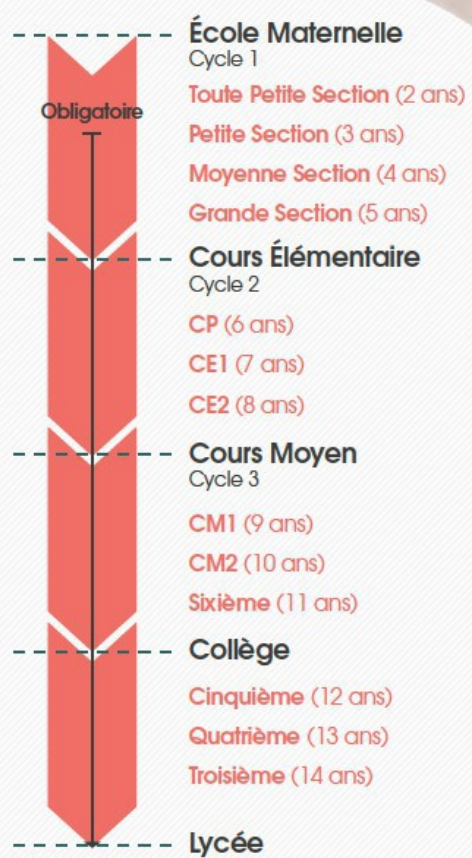

PARCOURS DE L'ÉLÈVE

ACADÉMIE DE NORMANDIE
*Liberté
Égalité
Fraternité*

LIVRET D'ACCUEIL

École maternelle et élémentaire

ÉCOLE DE BRETTEVILLE

UNE JOURNÉE TYPE À L'ÉCOLE

Horaires de l'école

Lundi, mardi, jeudi, vendredi